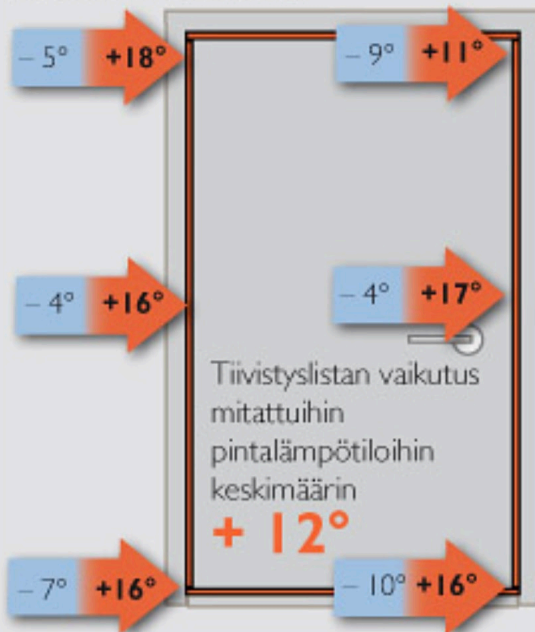

Ulkolämpötila **-18°**

Huoneen
sisälämpötila **+19°**
2 m etäisyydellä ovesta

Oven pintalämpötilat ennen ja jälkeen Binja Tiivistyslistojen asennuksen

Hyvä yksitiivisteinen ovi

Veto
Hajut
Melu
Pöly